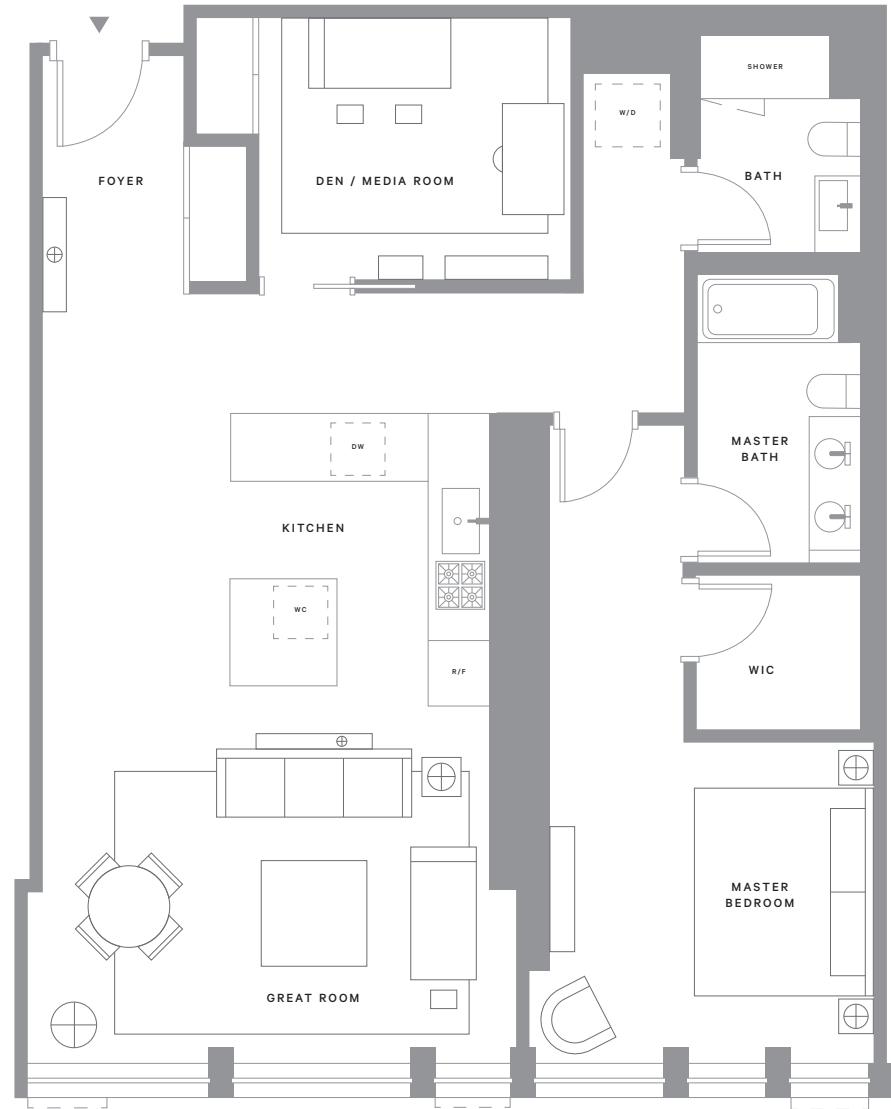

ONE STEUART
LANE

RESIDENCE

303, 403,
503, 603

LIVING SQUARE FEET

~1,405

BEDROOM

I + DEN

BATHROOM

2

21
20
19
18
17
16
15
14
12
11
10
09
08
07
06
05
04
03
02

ONESTEUARTLANE.COM